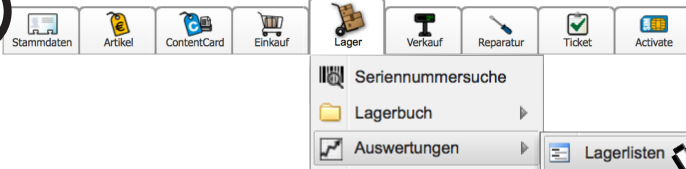

Wo finde ich meinen Lagerbestand?

1

2

Lager auswählen

Datum: 14/1/2015 Hersteller: keine Einschränkung
 Lager: keine Einschränkung Warengruppe: keine Einschränkung

Lager:
 Warengruppe:
 Hersteller:

3

Bild	Artikel Bezeichnung	Lager	Bestand	Hersteller	Warengruppe	Seriennummer(n)
	Art.-Nr.:LGGPROLITEDS-S LG G Pro Lite, 5,5 Dual-Sim, schwarz - S-POS möglich	1001	7	LG	Mobiltelefone	565214121452561 565214121452563 565214121452565 565214121452566 565214121452562 Weitere
	Art.-Nr.:SOXPERIAZ2-SVF Sony Xperia Z2, 5,2 16GB, schwarz, Vodafone	1001	4	Sony	Mobiltelefone	854012104520366 854012104520367 854012104520368 854012104520365
	Art.-Nr.:SOXPERIAZ3TABS Bookstyle Tasche	1001	10	Sony	Zubehör	