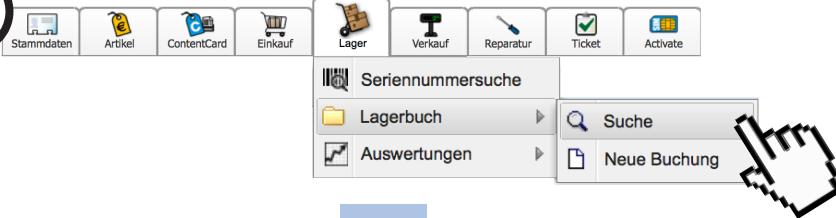

Wo finde ich meine Lagerbewegungen?

1

2

Filter für Suche einstellen

3

Beleg Datum/Zeit	Bild	Artikel Bezeichnung	Belegart Lager	Menge Bestand neu	EK Roh-EK
GU-0000019 14.01.2015 09:26 Christian Hassa		Art.-Nr.:S7710-G Samsung S7710 Xcover 2, titan-gray	Wareneingang auf 1001	1 1	125,00
RE-0000292 14.01.2015 09:24 Christian Hassa		Art.-Nr.:JBTSTORM Jabra Storm Bluetooth Headset schwarz	Abgang von 1001	-1 -1	35,70
RE-0000291 14.01.2015 09:23 Christian Hassa		Art.-Nr.:I9300-S Samsung Galaxy S III, 4,8 1,4 QuadCore, 16GB, blue	Abgang von 1001	-1 7	-370,00
RE-0000290 14.01.2015 09:22 Christian Hassa		Art.-Nr.:I9505-W Samsung Galaxy S4, 5 16GB, white frost	Abgang von 1001	-1 -25	210,00
RE-0000287 14.01.2015 09:22 Christian Hassa		Art.-Nr.:I9505-W Samsung Galaxy S4 mini, 4,2 16GB, white frost	Abgang von 1001	-1 -25	20,30